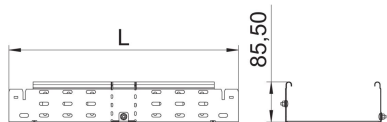

Technisches Datenblatt

Bogen variabel Magic 85 FT

Artikelnummer: 6040610

Bogen variabel 0° - 90° mit Schnellverbindungs-System. Für alle Kabelrinnen-
typen mit der Seitenhöhe 85 mm.

St Stahl

FT tauchfeuerverzinkt

Stammdaten

Artikelnummer	6040610
Typ	RBMV 850 FT
Bezeichnung 1	Bogen variabel
Bezeichnung 2	mit Schnellverbindung
Hersteller	OBO
Dimension	85x500
Werkstoff	Stahl
Oberfläche	tauchfeuerverzinkt
Oberflächennorm	DIN EN ISO 1461
Kleinste VK-Einheit	1
Mengeneinheit	Stück
Gewicht	1167,8 kg
Gewichtseinheit	kg/100 St.

Technisches Datenblatt

Bogen variabel Magic 85 FT

Artikelnummer: 6040610

Abmessungen

Breite	500 mm
Höhe	85 mm
Blechstärke	1,5 mm
Maß B (mm)	500 mm
Maß L (mm)	960 mm

Technische Daten

Abbiegung (Winkel)	verstellbar
Ausführung Verbinder	integrierter Verbinder
Funktionserhalt	nein
Montagelochung im Boden	ja
NATO Lochbild	nein
Richtungsänderung	horizontal
Rostfreier Stahl, gebeizt	nein
Seitenlochung	ja
Weitspann-Ausführung	nein